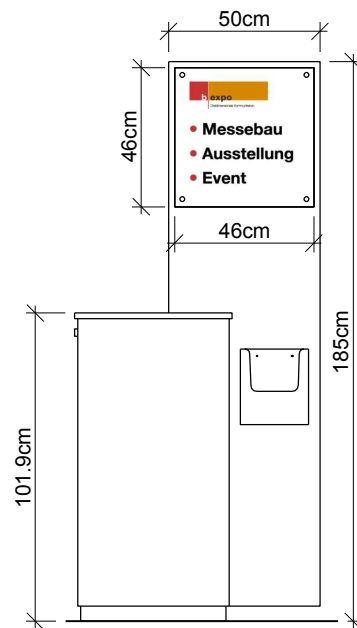

Grundriss 1:50

Theke 1:25

Modulstand