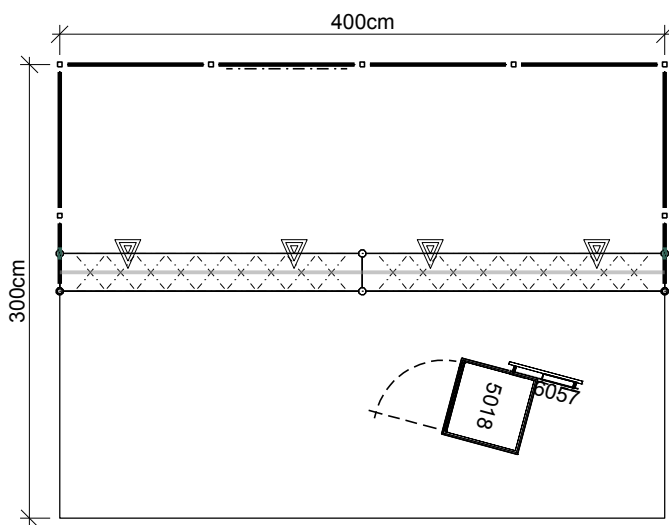

Grundriss 1:50

Theke 1:25

Modulstand